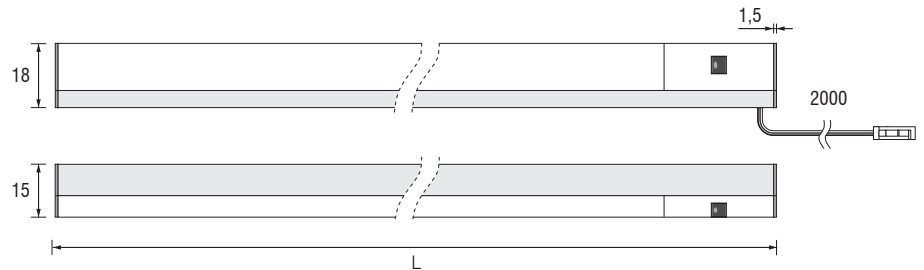

# GEOcorner xT

LED 12V - 11,4W/m

- IT** Lampada con interruttore a sfioro - Profilo in alluminio ossidato per libera installazione, completo di terminali di chiusura, schermo in policarbonato opalino e clips di fissaggio. Indice di protezione IP44 su richiesta.
- EN** Lamp with touch switch - Oxidized aluminium profile for surface mounting, complete with end caps, opaline polycarbonate screen and fixing clips. IP44 protection degree upon request.
- DE** Schrankenleuchte mit Berührungsschalter - Anbauprofil aus eloxiertem Aluminium. Endkappen und Befestigungs-clips. Polycarbonat-Abdeckung (opalen); IP44 Schutzzeichen auf Anfrage.

108-118 lm/W PHOTOBIOLGICAL CLASS 0 CRI > 80

CE ENEC IP20

L	W	3000 K		4000 K	
		Codice - Part no. - Artikel-Nr.	EEC	Codice - Part no. - Artikel-Nr.	EEC
450	3,99 W	175XTC0450W1B1112	A	175XTC0450N1B1112	A
600	5,70 W	175XTC0600W1B1112	A	175XTC0600N1B1112	A
900	9,12 W	175XTC0900W1B1112	A	175XTC0900N1B1112	A
1200	12,54 W	175XTC1200W1B1112	A	175XTC1200N1B1112	A
1500	15,96 W	175XTC1500W1B1112	A	175XTC1500N1B1112	A
1800	19,38 W	175XTC1800W1B1112	A	175XTC1800N1B1112	A

GEOcorner xT 600mm LED 12V-11,4W/m		LUX
mm	100°	
250	Ø 850	1120
500	Ø 1750	430
750	Ø 2650	215
1000	Ø 3550	130

Dimensioni in millimetri (mm) / Dimensions in Millimeters (mm) / Dimensionen in Millimetern (mm)  
Alimentatore non incluso / Driver not included / LED-Konverter nicht inbegriffen