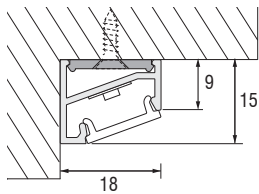

# GEOcorner xT

LED 12V - 11,4W/m

- IT** Lampada con interruttore a sfioro - Profilo in alluminio ossidato per libera installazione, completo di terminali di chiusura, schermo in policarbonato opalino e clips di fissaggio. Indice di protezione IP44 su richiesta.
- EN** Lamp with touch switch - Oxidized aluminium profile for surface mounting, complete with end caps, opaline polycarbonate screen and fixing clips. IP44 protection degree upon request.
- DE** Schrankenleuchte mit Berührungsschalter - Anbauprofil aus eloxiertem Aluminium. Endkappen und Befestigungs-clips. Polycarbonat-Abdeckung (opalen); IP44 Schutzzeichen auf Anfrage.

108-118 lm/W PHOTOBIOLGICAL CLASS 0 CRI > 80

CE ENEC IP20

L	W	3000 K		4000 K	
		Codice - Part no. - Artikel-Nr.	EEC	Codice - Part no. - Artikel-Nr.	EEC
450	3,99 W	175XTC0450W1B1112	A	175XTC0450N1B1112	A
600	5,70 W	175XTC0600W1B1112	A	175XTC0600N1B1112	A
900	9,12 W	175XTC0900W1B1112	A	175XTC0900N1B1112	A
1200	12,54 W	175XTC1200W1B1112	A	175XTC1200N1B1112	A
1500	15,96 W	175XTC1500W1B1112	A	175XTC1500N1B1112	A
1800	19,38 W	175XTC1800W1B1112	A	175XTC1800N1B1112	A

GEOcorner xT 600mm LED 12V-11,4W/m		LUX
mm	100°	
250	Ø 850	1120
500	Ø 1750	430
750	Ø 2650	215
1000	Ø 3550	130

Dimensioni in millimetri (mm) / Dimensions in Millimeters (mm) / Dimensionen in Millimetern (mm)  
Alimentatore non incluso / Driver not included / LED-Konverter nicht inbegriffen