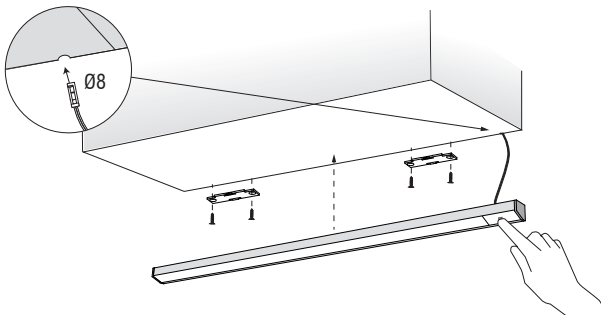

# GEOcorner xT

LED 12V - 11,4W/m

- IT** Lampada con interruttore a sfioro - Profilo in alluminio ossidato per libera installazione, completo di terminali di chiusura, schermo in policarbonato opalino e clips di fissaggio. Indice di protezione IP44 su richiesta.
- EN** Lamp with touch switch - Oxidized aluminium profile for surface mounting, complete with end caps, opaline polycarbonate screen and fixing clips. IP44 protection degree upon request.
- DE** Schrankenleuchte mit Berührungsschalter - Anbauprofil aus eloxiertem Aluminium. Endkappen und Befestigungs-clips. Polycarbonat-Abdeckung (opalen); IP44 Schutzzeichen auf Anfrage.

108-118 lm/W PHOTOBIOLGICAL CLASS 0 CRI > 80

CE ENEC IP20

L	W	3000 K		4000 K	
		Codice - Part no. - Artikel-Nr.	EEC	Codice - Part no. - Artikel-Nr.	EEC
450	3,99 W	175XTC0450W1B1112	A	175XTC0450N1B1112	A
600	5,70 W	175XTC0600W1B1112	A	175XTC0600N1B1112	A
900	9,12 W	175XTC0900W1B1112	A	175XTC0900N1B1112	A
1200	12,54 W	175XTC1200W1B1112	A	175XTC1200N1B1112	A
1500	15,96 W	175XTC1500W1B1112	A	175XTC1500N1B1112	A
1800	19,38 W	175XTC1800W1B1112	A	175XTC1800N1B1112	A

GEOcorner xT 600mm LED 12V-11,4W/m		LUX
mm	100°	
250	Ø 850	1120
500	Ø 1750	430
750	Ø 2650	215
1000	Ø 3550	130

Dimensioni in millimetri (mm) / Dimensions in Millimeters (mm) / Dimensionen in Millimetern (mm)  
Alimentatore non incluso / Driver not included / LED-Konverter nicht inbegriffen